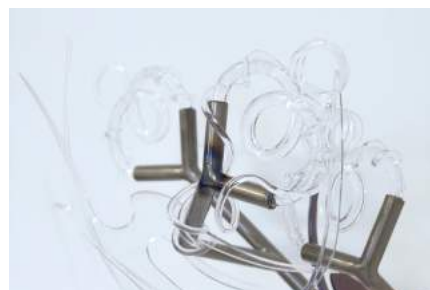

Szilvia BOLLA
Infinite Vytal Energies-Gene
2019
UV print on thermoformed perspex, perspex
rod, metal
40 x 40 x 30 cm